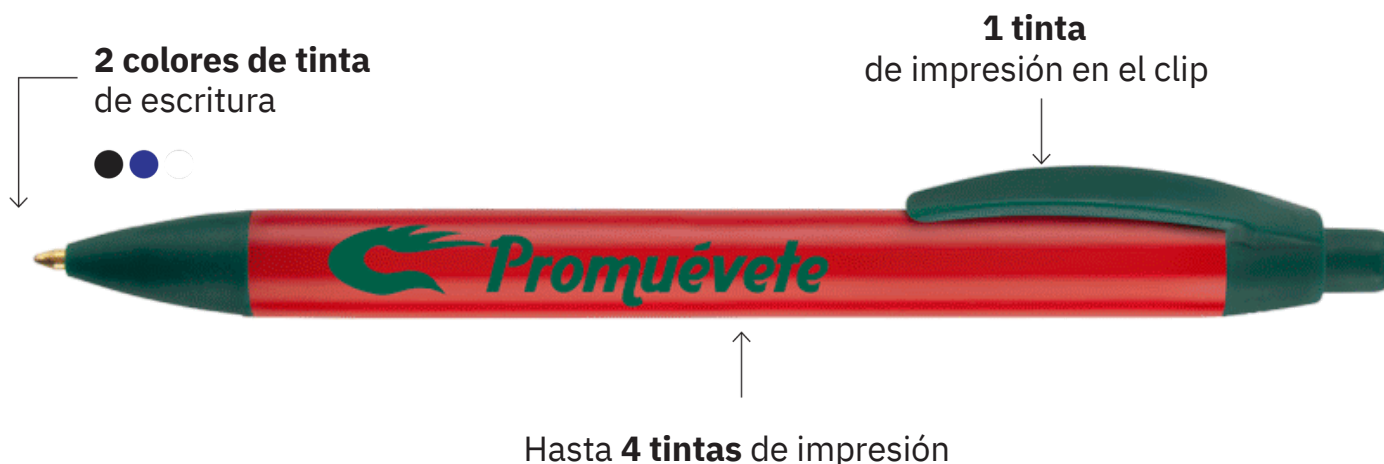

WIDE BODY™

(CSWB)

Nuestro bolígrafo con **Barril ancho**
¡Más área de impresión!

WIDE BODY™ (CSWB)

MIX &
MATCH

Disponibilidad

Siempre disponible

Tintas de escritura

2 colores

Impresión

Serigrafía (SE) máximo 4 tintas en barril
+ 1 tinta en clip

Áreas de impresión

4 áreas

Op. 1: Alineado al clip **Op. 2:** A un lado del clip

Op. 3: Atrás del clip **Op. 4:** 350°

Pedido mínimo

300 piezas

Entrega

5 días hábiles hasta 10 mil piezas

Dimensiones

Peso del producto: 8.7 g

Largo con tapa: 14.3 cm

Ancho con tapa: 1.6 cm

Material: Plástico

Partes del producto

Barril: 7 colores disponible

Trim*: 8 colores disponibles

Clip: Todas las opciones de impresión pueden llevar impresión en clip

Trim: Es el conjunto de la sección, clip y el pulsador

WIDE BODY™ (CSWB)