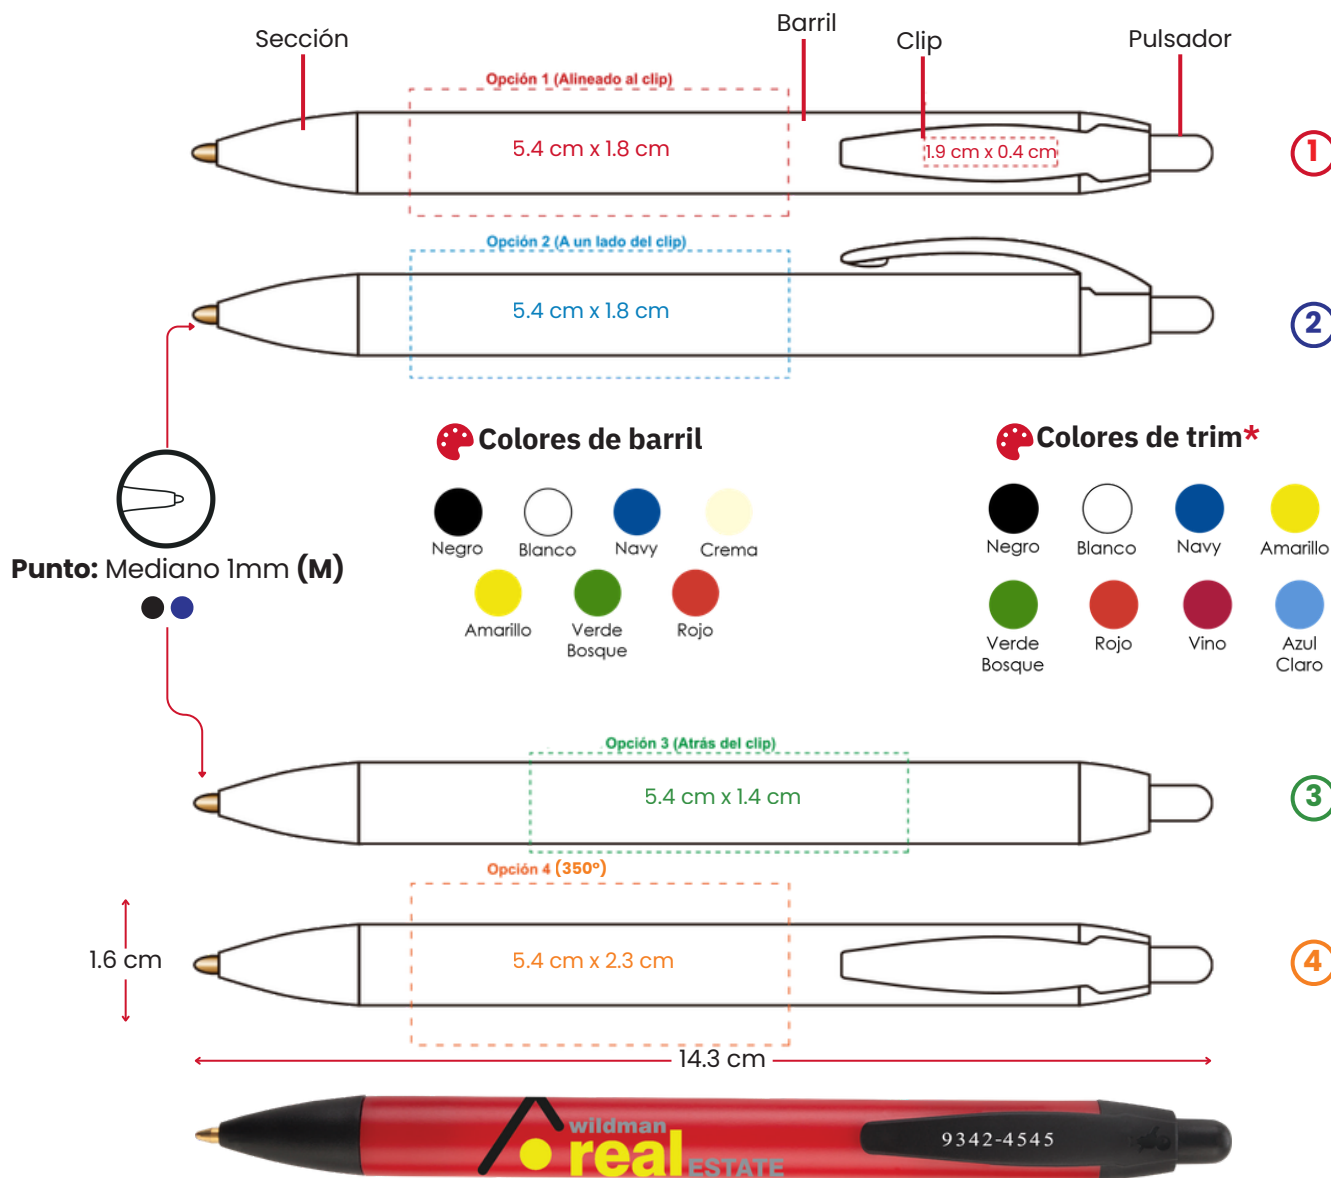

2 colores

Impresión

Serigrafía (SE) máximo 4 tintas en barril
+ 1 tinta en clip

Áreas de impresión

4 áreas

Op. 1: Alineado al clip **Op. 2:** A un lado del clip

Op. 3: Atrás del clip **Op. 4:** 350°

Pedido mínimo

Partes del producto

Barril: 7 colores disponible

Trim*: 8 colores disponibles

Clip: Todas las opciones de impresión pueden llevar impresión en clip

Trim: Es el conjunto de la sección, clip y el pulsador

WIDE BODY™ (CSWB)

Guía técnica de Impresión

T↑ Tamaño mínimo de fuente: 6pt

■↓ Ancho mínimo de líneas: 6pt

🖼️ Archivo requerido: Vectores

🖨️ Guía de colores: Pantone C

Trim: Es el conjunto de la sección, clip y el pulsador.

Nota: Cuando los colores son iguales en la tapa y el barril, los tonos pueden tener diferencias entre ellos.

Las imágenes no reflejan el color y posición exacta de la impresión, sobre todo, estar consciente que **toda impresión sobre producto oscuro cambiará el tono.** (En estos casos es necesario poner una plasta blanca de fondo, pero dependerá si el arte se presta a colocarla.)