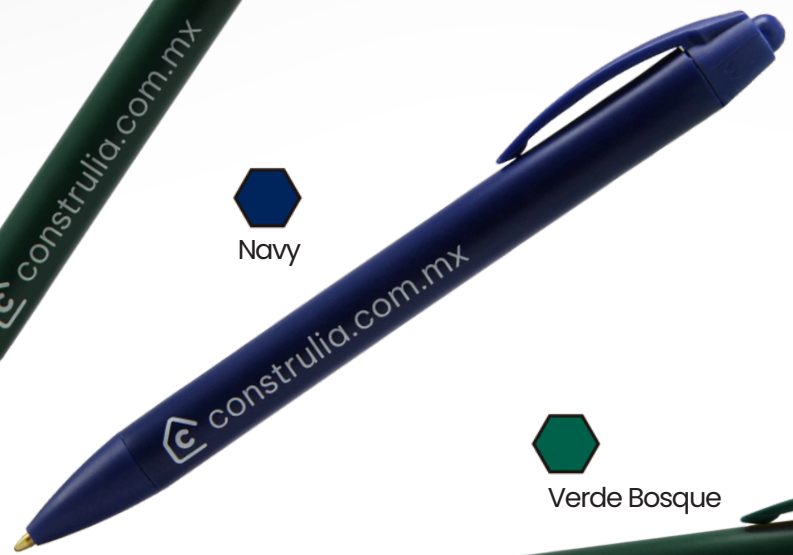

WIDE BODY™

(CSWB)

Nuestro bolígrafo con **Barril ancho**
¡Más área de impresión!

WIDE BODY™ (CSWB)

MIX &
MATCH

Disponibilidad

Siempre disponible

Tintas de escritura

Negro

Rojo

Rojo

Vino

Azul Claro

Navy

Navy

Verde Bosque