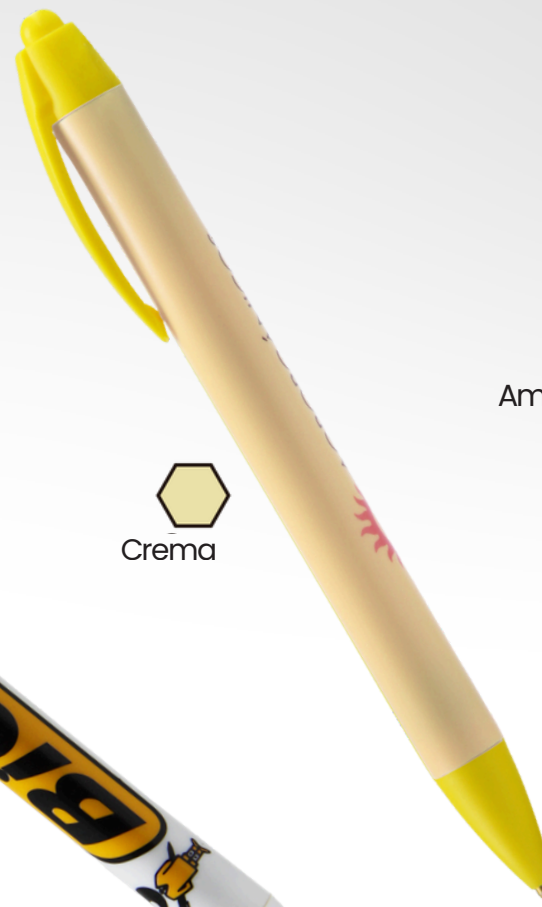

WIDE BODY™

(CSWB)

Nuestro bolígrafo con **Barril ancho**
¡Más área de impresión!

WIDE BODY™ (CSWB)

MIX &
MATCH

Disponibilidad

Siempre disponible

Tintas de escritura

Genera **56 combinaciones** de color entre Tapa y Barril con:

8 Colores de Trim

Blanco

Crema

Amarillo

Amarillo

Negro

Blanco

Negro

Rojo

Rojo

Vino

Azul Claro

Navy

Navy

Verde Bosque