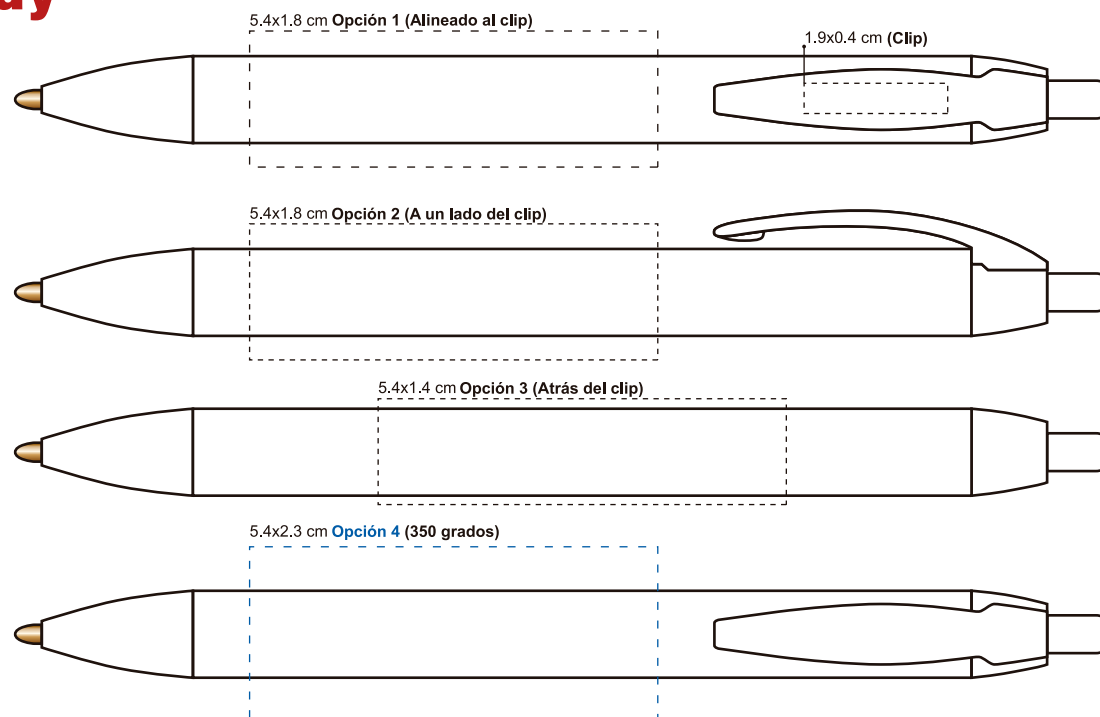

Writing instruments

BIC® Wide Body™

Clave: CSWB

Colores de barril:

Colores de tapa y botón:

Combinación del modelo

Barril **N/A**

Trim **N/A**

Tinta de escritura **N/A**

Opción de impresión **N/A**

Cantidad **N/A**

Colores de impresión barril

Colores de impresión clip:

Tamaño real de impresión

Tamaño real de impresión clip

Líneas de 0.6 puntos y textos a 6 puntos recomendados

Esta es una muestra virtual, por lo que no refleja el color y posición exacta de la impresión. Colores en serigrafía sobre barriles oscuros tienden a cambiar de tono. Diseños con líneas y textos menores a las recomendadas (texto y grosor de línea en 6 pts.) pueden tener una impresión ilegible. Promúevete no se hace responsable de la calidad de impresión en estos casos.